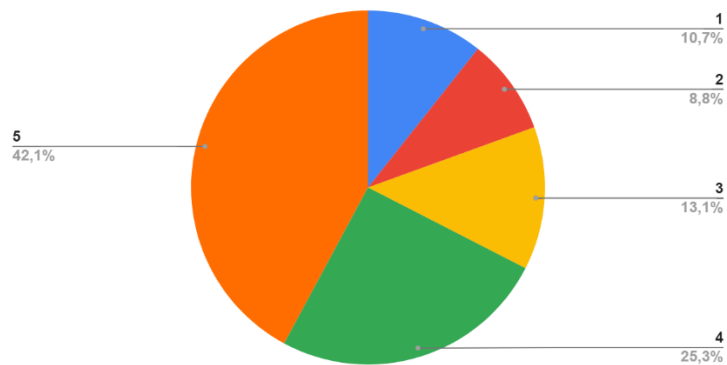

Valoració de l'arribada de Ses Majestats

Valoració mitjana: 3,8 sobre 5