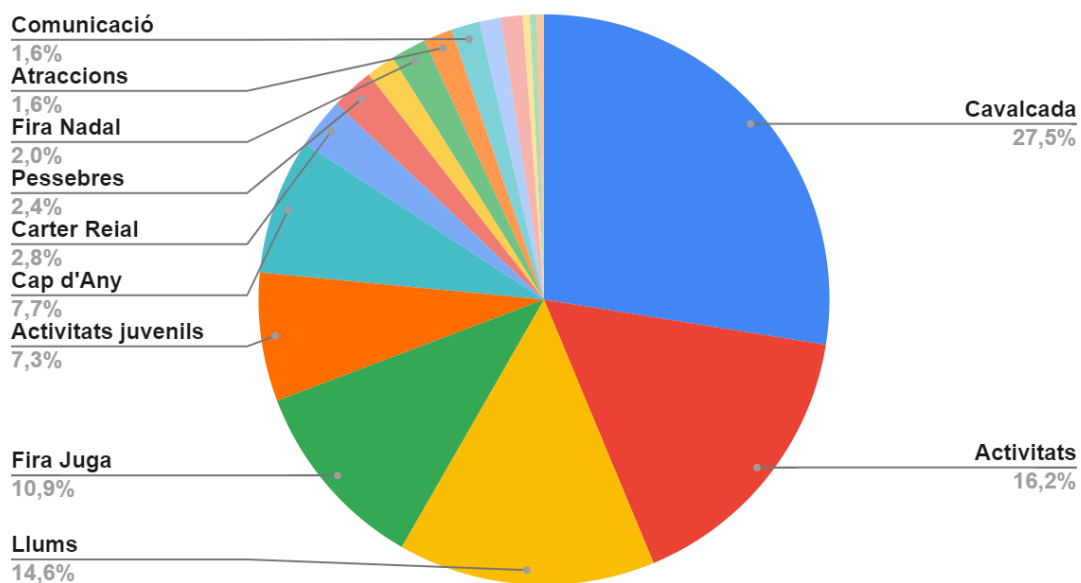

Propostes de la ciutadania

Valoracions generals de les activitats de Nadal

Quina valoració general li donaries a les activitats de Nadal?		
Valoració	Nombre de respostes	Percentatge
1	25	5,59%
2	31	6,94%
3	116	25,95%
4	151	33,78%
5	124	27,74%
Total	447	
Mitjana	3,7	
Puntuats amb 4 o més	61,52%