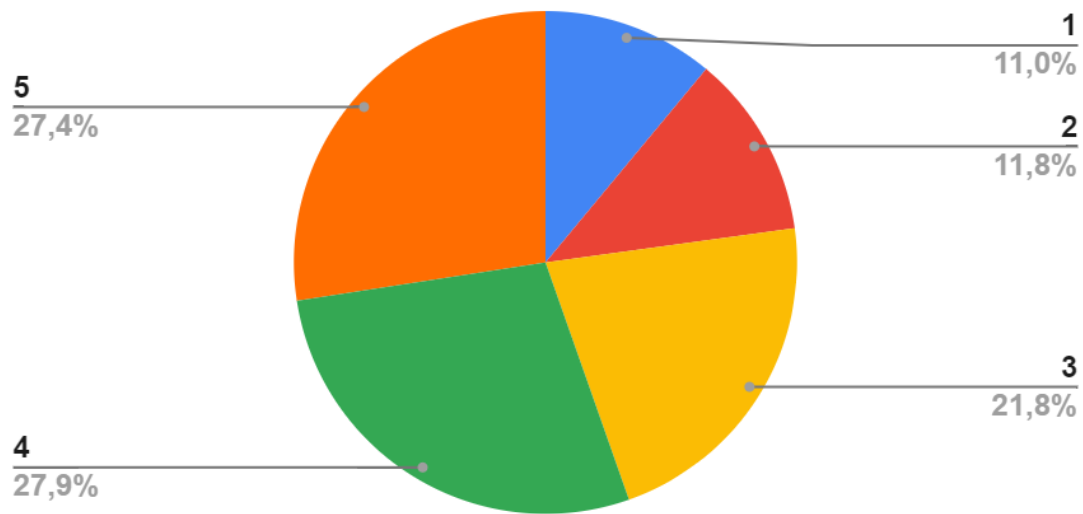

Valoració de l'encesa de llums

Valoració mitjana: 3,5 sobre 5

Dins d'aquesta secció, es comenta que s'han rebut 34 propostes que han aprofitat l'acte d'encesa de llums per mostrar el seu desacord o descontent (28) sobre la gestió de la instal·lació de l'enllumenat nadalenc als carrers de la ciutat. Aquestes valoracions s'han centrat, majoritàriament, en assenyalar la instal·lació tardana de les llums als fanals.

Valoració dels tallers i espectacles infantils

Tallers infantils del fanalet de Nadal

Quina valoració li donaries al taller infantil de Nadal del Fanalet de Reis?		
Valoració	Nombre de respostes	Percentatge
1	15	5,30%
2	23	8,13%
3	46	16,25%
4	86	30,39%
5	113	39,93%
Total	283	
Mitjana	3,9	
Puntuats amb 4 o més	70,32%