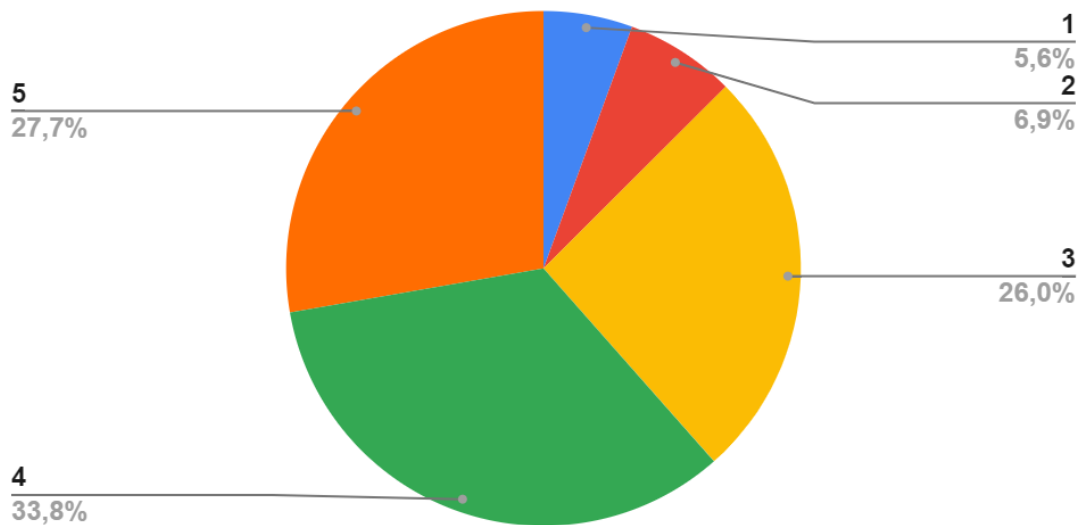

Valoració general de les activitats de Nadal

Valoració mitjana: 3,7 sobre 5

Es pot concloure dels resultats d'aquesta secció que, si bé en endavant al present informe es concretaran les valoracions ciutadanes per les diferents temàtiques consultades, les persones participants en aquesta enquesta donen una qualificació general a les activitats de Nadal àmpliament aprovada, amb un resultat de valoració mitjana de 3,7 punts sobre 5.

Valoració de l'espectacle d'encesa de llums

Quina valoració li donaries a l'espectacle d'encesa de llums?		
Valoració	Nombre de respostes	Percentatge
1	43	11,03%
2	46	11,79%
3	85	21,79%
4	109	27,95%
5	107	27,44%
Total	390	
Mitjana	3,5	
Puntuats amb 4 o més	55,38%