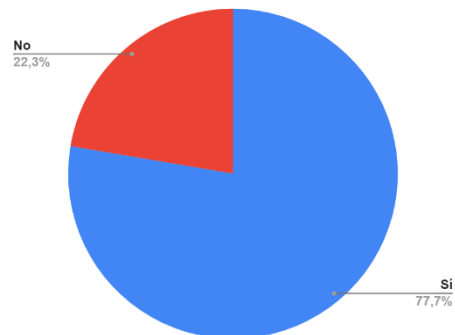

Com es pot comprovar, tant amb la recepció de l'enquesta com amb la difusió de les activitats, el mitjà més efectiu per arribar a la ciutadania ha estat la difusió per les xarxes socials de l'Ajuntament i dels membres de govern.

Has rebut el programa de les activitats de Nadal a casa?	
Sí	327
No	94
Total	421

Programes rebuts al domicili