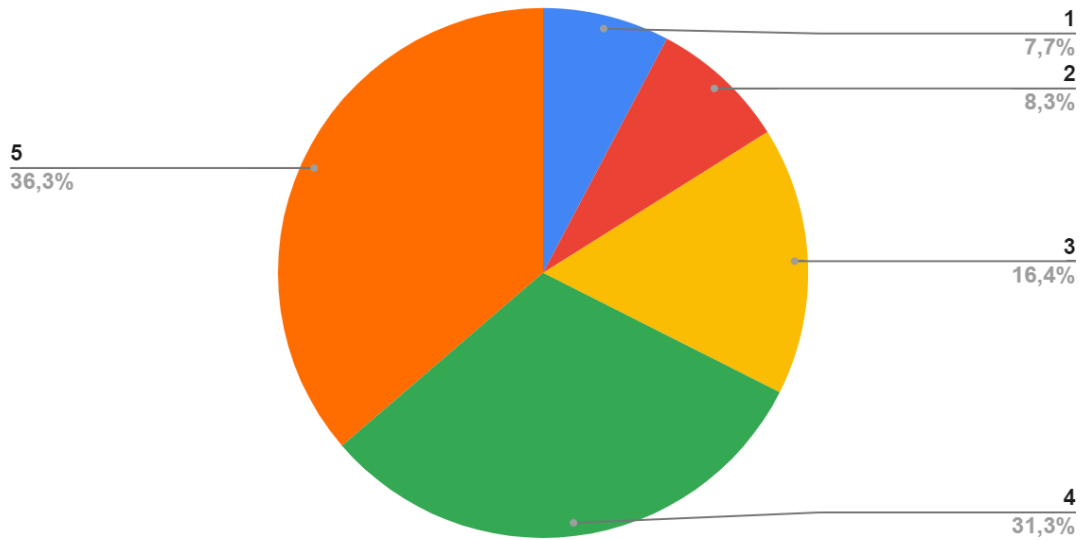

Valoració del sorteig de Nadal

Valoració mitjana: 3,8 sobre 5

Valoració de l'exposició de pessebres de Playmobil

Quina valoració li donaries a l'exposició de pessebres de Playmobil a la biblioteca?		
Valoració	Nombre de respostes	Percentatge
1	34	10,59%
2	16	4,98%
3	45	14,02%
4	101	31,46%
5	125	38,94%
Total	321	
Mitjana	3,8	
Puntuats amb 4 o més	70,40%