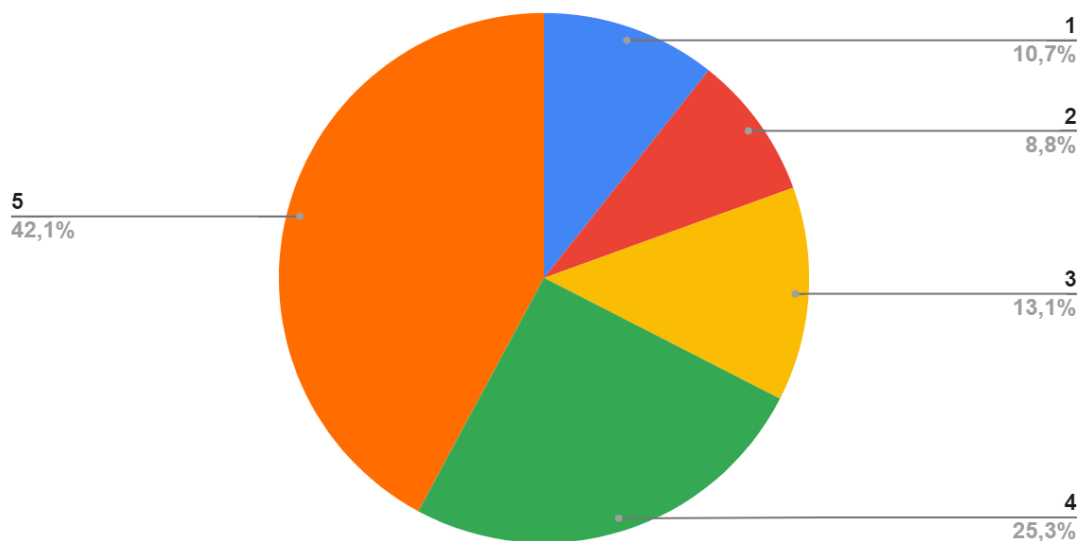

Valoració del Fira Juga

Valoració mitjana: 3,8 sobre 5

El Fira Juga ha obtingut uns resultats positius en la valoració, amb un total de 3,8 punts de mitjana sobre 5. Tanmateix, el Fira Juga ha estat un dels punts més valorats a l'apartat de respostes obertes. D'aquestes, les propostes més repetides (11) demanen traslladar l'activitat a un espai més ampli, així com introduir novetats (6) en les seves activitats. També es comenta en aquest apartat la demanda per part dels i les participants de l'enquesta d'introduir, tant dins les activitats del Fira Juga com en altres espais, activitats adreçades a un públic més adolescent i juvenil durant les dates de Nadal (18).

Valoració de la festa de Cap d'Any

Com valoreu el procés de venda d'entrades?		
Valoració	Nombre de respostes	Percentatge
1	24	12,18%
2	20	10,15%
3	41	20,81%
4	53	26,90%
5	59	29,95%
Total	197	
Mitjana	3,5	
Puntuats amb 4 o més	56,86%