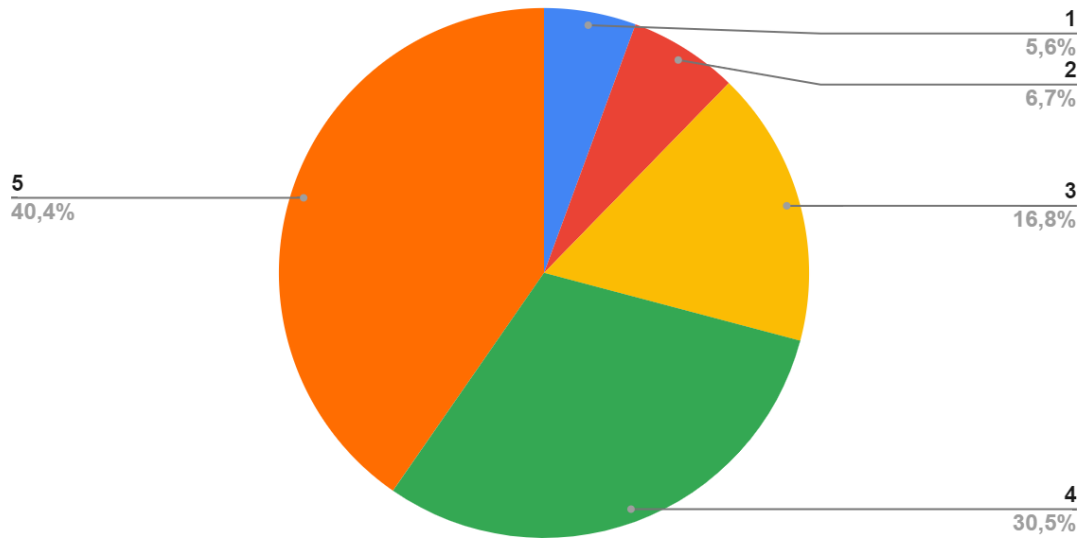

Valoració de la cantada de nades

Valoració mitjana: 3,9 sobre 5

No s'han rebut propostes obertes de la ciutadania respecte la cantada popular de nades.

Valoració de la mostra d'atraccions infantils

Quina valoració li donaries a la mostra d'atraccions infantils?		
Valoració	Nombre de respostes	Percentatge
1	74	19,17%
2	60	15,54%
3	89	23,06%
4	85	22,02%
5	78	20,21%
Total	386	
Mitjana	3,1	
Puntuats amb 4 o més	42,23%