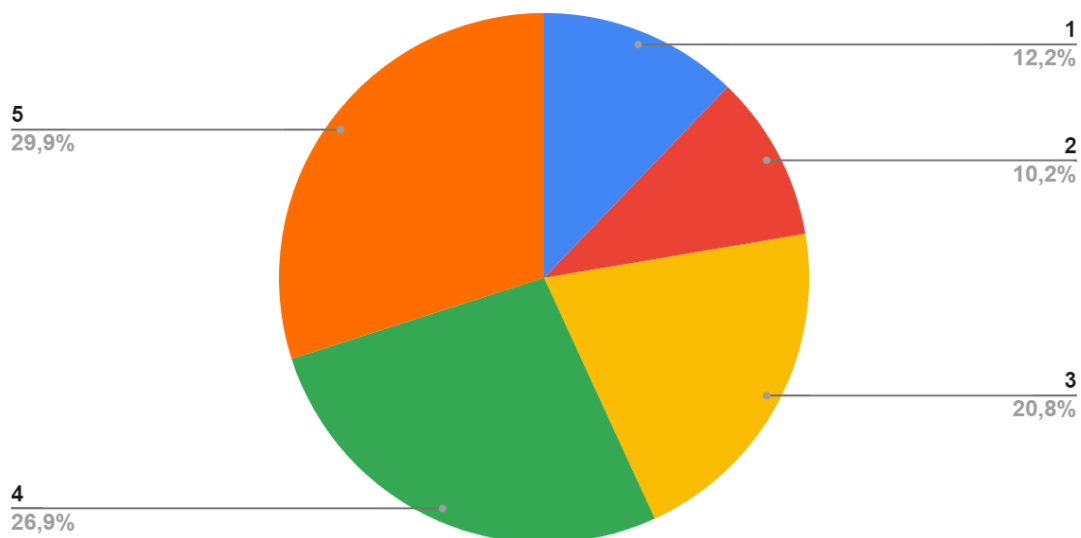

Valoració de la venda d'entrades de Cap d'Any

Valoració mitjana: 3,5 sobre 5

Quina valoració li donaries a la Festa de Cap d'Any?		
Valoració	Nombre de respostes	Percentatge
1	34	18,38%
2	22	11,89%
3	38	20,54%
4	43	23,24%
5	48	25,95%
Total	185	
Mitjana	3,3	
Puntuats amb 4 o més	49,19%	

La Festa de Cap d'any ha estat una de les activitats puntuades amb resultats més baixos. Les respostes obertes apunten a treballar per una millor gestió de la seguretat de l'activitat, així com també plantejar opcions alternatives per un públic més adult (7).