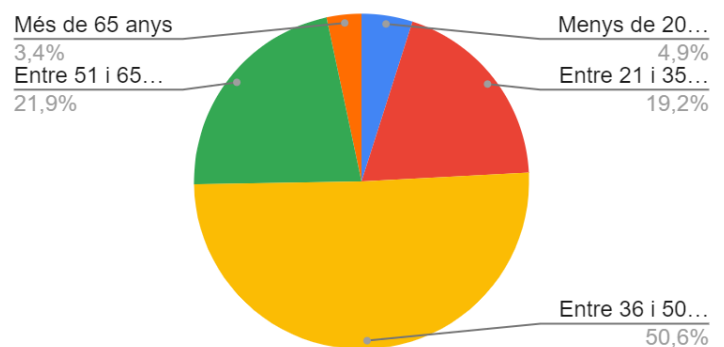

Dades generals de l'enquesta

- Motiu de la consulta: Valoració de les activitats de Nadal 2023 - 2024
- Dates de la consulta: del 8 al 15 de gener de 2024
- Format de l'enquesta: anònima
- Plataforma utilitzada: Google Forms

- Dades dels i de les participants:

Franja d'edat	Participants
Menys de 20 anys	22
Entre 21 i 35 anys	86
Entre 36 i 50 anys	226
Entre 51 i 65 anys	98
Més de 65 anys	15
Total de participants	447

Edat de les persones participants

Nombre de participants: