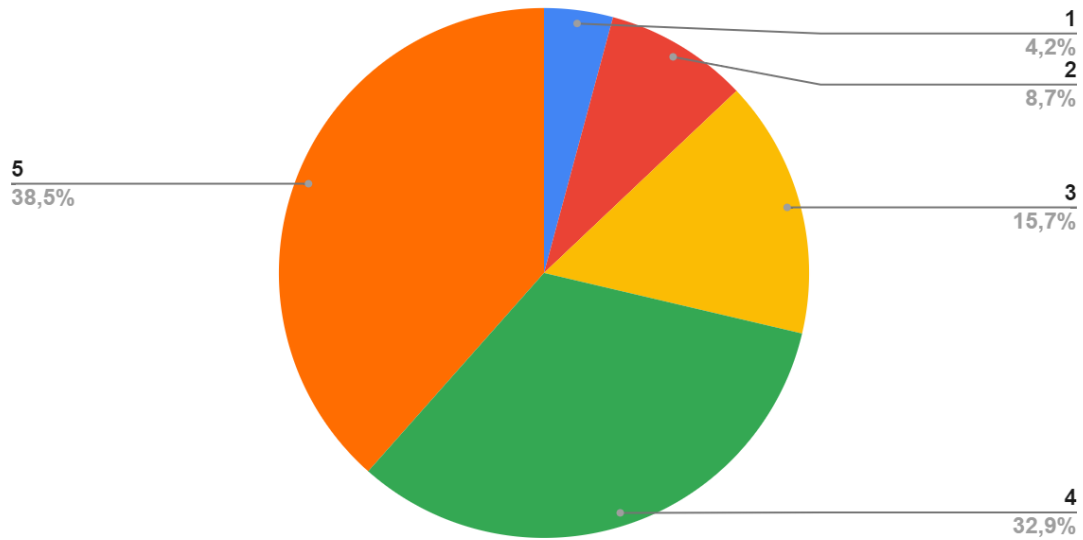

Valoració dels espectacles infantils

Valoració mitjana: 3,9 sobre 5

De la mateixa manera que als tallers del fanalet, s'han rebut algunes propostes de millorar la xocolatada, així com plantejar innovacions per aquest espectacle.

Mapping de la Casa Estrada

Quina valoració li donaries al mapping de la Casa Estrada?		
Valoració	Nombre de respostes	Percentatge
1	14	4,40%
2	16	5,03%
3	44	13,84%
4	85	26,73%
5	159	50%
Total	318	
Mitjana	4,1	
Puntuats amb 4 o més	76,73%