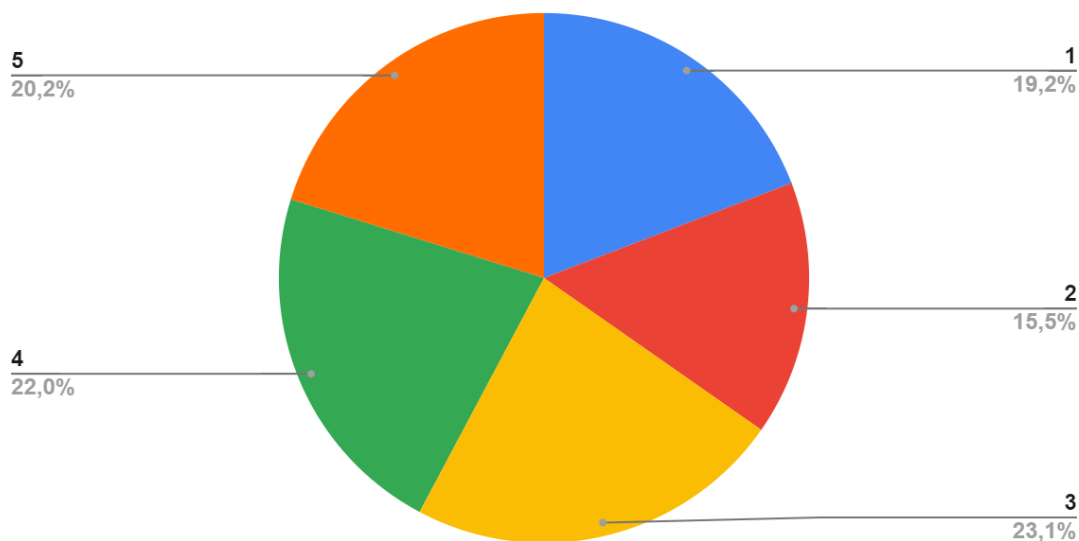

Valoració de la mostra d'atraccions

Valoració mitjana: 3,1 sobre 5

Com pot comprovar-se pels resultats obtinguts en aquesta secció, la opinió ciutadana respecte la mostra d'atraccions és diversa i força uniforme pel que fa a les valoracions d'aquest espai, obtenint resultats similars en tot el rang de valoracions.

Valoració del sorteig de premis de la campanya de Nadal

Quina valoració li donaries al sorteig de premis de la campanya de Nadal?		
Valoració	Nombre de respostes	Percentatge
1	26	7,74%
2	28	8,33%
3	55	16,37%
4	105	31,25%
5	122	36,31%
Total	336	
Mitjana	3,8	
Puntuats amb 4 o més	67,56%