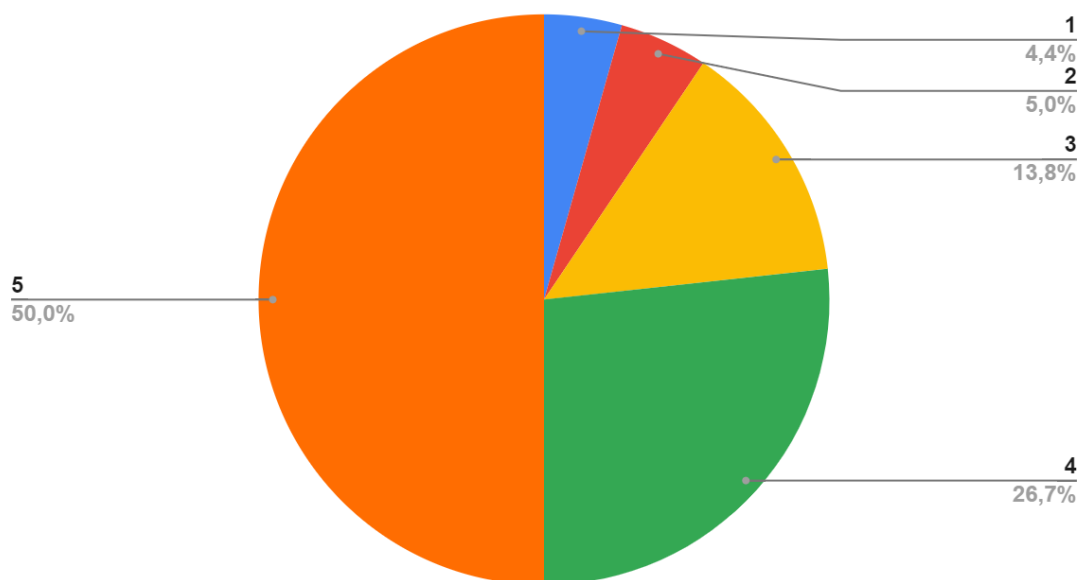

Valoració del mapping de la Casa Estrada

Com es pot veure amb aquests resultats, la proposta del mapping a la Casa Estrada ha estat una de les activitats de Nadal millor valorades de totes per part de la ciutadania que ha participat en la valoració.

Valoració de les activitats de Nadal

Valoració de l'espectacle Rockin' Around Christmas

Quina valoració li donaries a l'espectacle Rockin' Around Christmas al Teatre Núria Espert?		
Valoració	Nombre de respostes	Percentatge
1	13	7,74%
2	7	4,17%
3	34	20,24%
4	52	30,95%
5	62	36,90%
Total	168	
Mitjana	3,9	
Puntuats amb 4 o més	67,86%