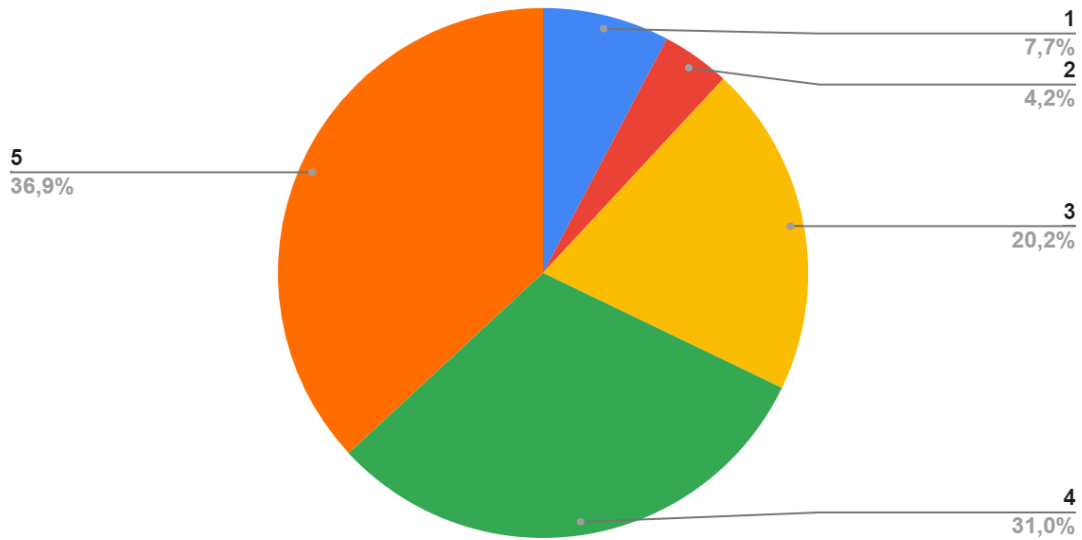

Valoració de l'espectacle Rockin' Around Christmas

Valoració mitjana: 3,9 sobre 5

No s'han registrat propostes obertes de la ciutadania al respecte de l'espectacle musical Rockin' Around Christmas celebrat al Teatre Núria Espert.

Valoració de la Fira de Nadal

Quina valoració li donaries a la Fira de Nadal celebrada a la Plaça de la Font de la Roda?		
Valoració	Nombre de respostes	Percentatge
1	22	5,80%
2	30	7,92%
3	57	15,02%
4	142	37,47%
5	128	33,77%
Total	379	
Mitjana	3,9	
Puntuats amb 4 o més	71,24%