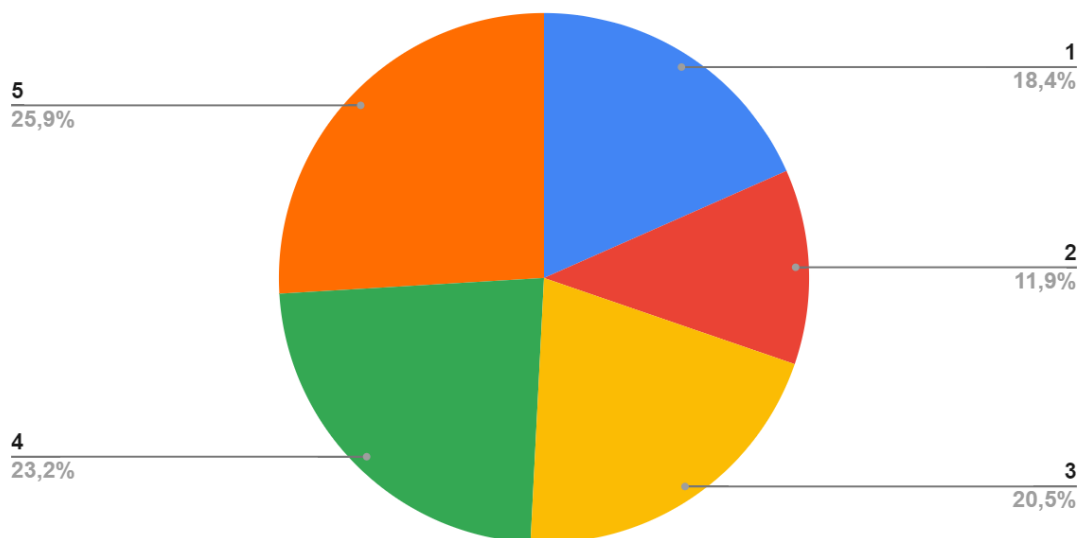

Valoració de la Festa de Cap d'Any

Valoració mitjana: 3,3 sobre 5

Valoració de les activitats màgiques

Valoració del Carter i Cartera Reials

Quina valoració li donaries al Carter i Cartera Reials, al Teatre Núria Espert?		
Valoració	Nombre de respostes	Percentatge
1	20	6,13%
2	23	7,06%
3	32	9,82%
4	81	24,85%
5	170	52,15%
Total	326	
Mitjana	4,1	
Puntuats amb 4 o més	76,99%	

El Carter i Cartera Reials és una de les activitats millor valorades per la ciutadania, amb 4,1 punts sobre 5 de resultat mitjà. Tanmateix, també s'han rebut propostes (7) demanant una millor il·luminació i decoració de l'acte.