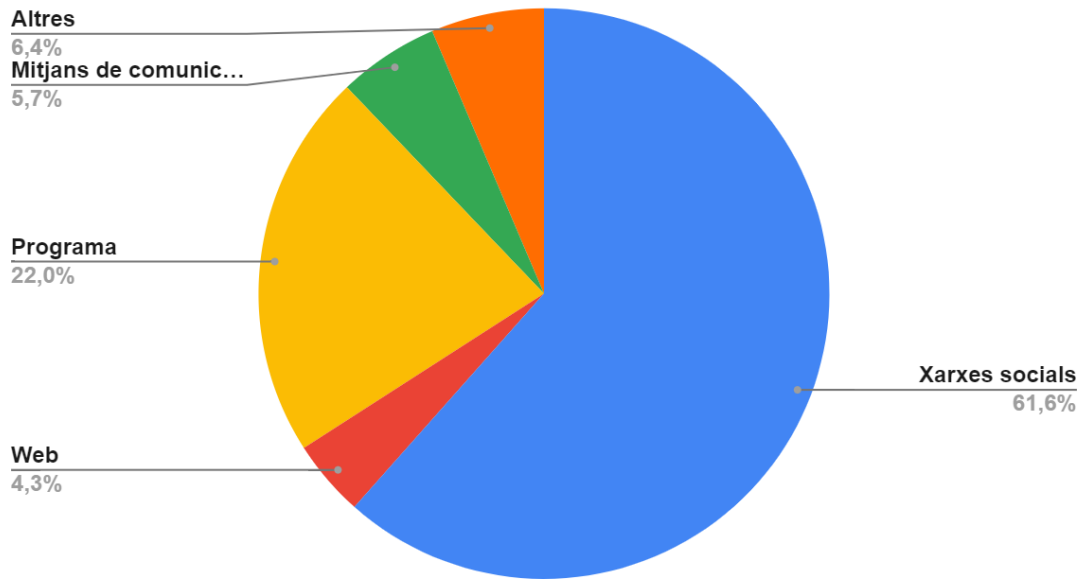

Comunicació de les activitats de Nadal