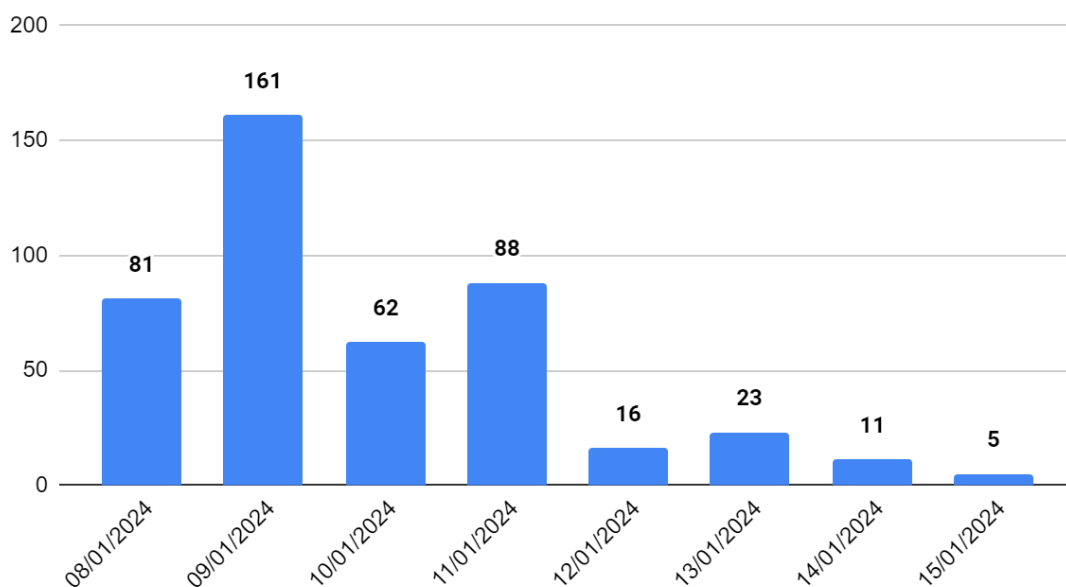

Respostes rebudes

De les respostes obertes per recollir propostes, s'han obtingut un total de 219 propostes, de les quals finalment un total de 195 s'han tractat i classificat en diferents categories, obtenint un total de 247¹ suggeriments. Aquestes propostes i suggeriments es comentaran en els capítols escaients d'aquest informe.

Propostes de la ciutadania agrupades per categories			
Tipus de proposta	Propostes	Tipus de proposta	Propostes
Cavalcada	68	Fira Nadal	5
Activitats	41	Al·lèrgies	4
Llums	36	Atraccions	4
Fira Juga	27	Comunicació	4
Activitats juvenils	19	Altres	3
Cap d'any	18	Sorteig	3
Carter Reial	7	Barris	1
Pessebres	6	Comerç	1
Total		247	

¹ El nombre de suggeriments classificats és superior al nombre de propostes tractables degut a que, sovint en més d'una proposta s'han pogut especificar més d'un suggeriment classificable.