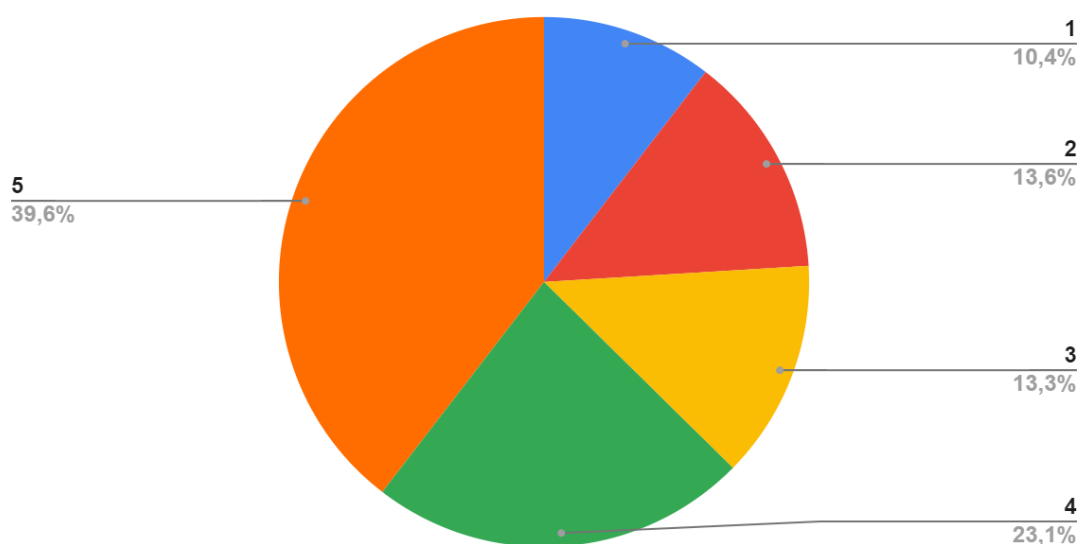

Valoració de la Cavalcada de Reis

Com valores la Cavalcada de Reis?		
Valoració	Nombre de respostes	Percentatge
1	43	10,44%
2	56	13,59%
3	55	13,35%
4	95	23,06%
5	163	39,56%
Total		412
Mitjana		3,7
Puntuats amb 4 o més		62,62%

Valoració de la Cavalcada de Reis

Valoració mitjana: 3,7 sobre 5

Respecte la Cavalcada de Reis, si bé ha rebut uns resultats satisfactoris per part de lla ciutadania, ha estat l' activitat més comentada a l'apartat de propostes i suggeriments. Amb més de 60 aportacions, les més repetides han estat per destacar que cal millorar la qualitat de la rua (16), amb major nombre de carrosses i participants (12). També diverses opinions demanen replantejar el recorregut de la cavalcada (12) per arribar a altres barris. També s'han rebut comentaris (6) demanant altres varietats de caramels més aptes per infants més petits.