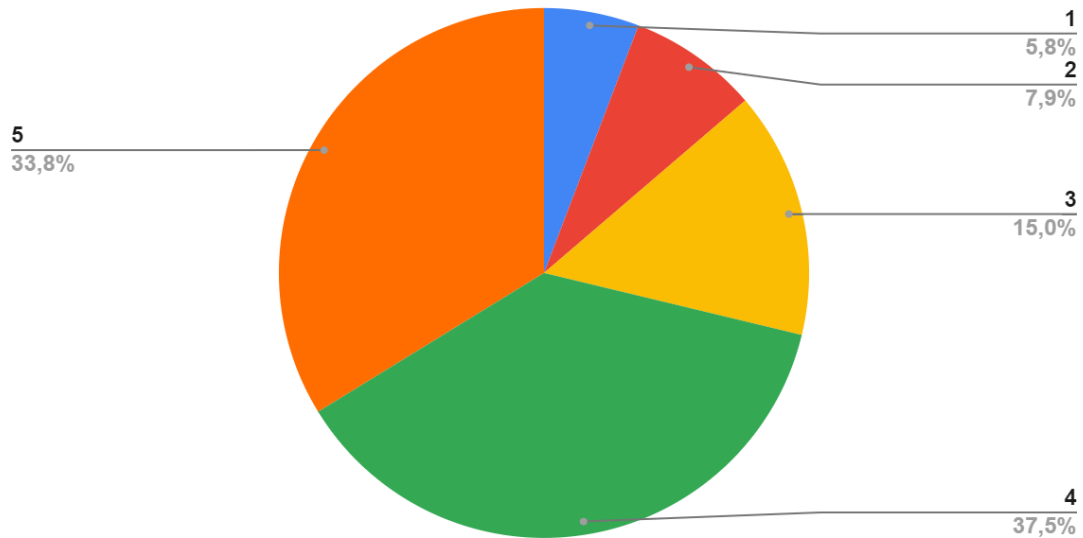

Valoració de la Fira de Nadal

Valoració mitjana: 3,9 sobre 5

Respecte la Fira de Nadal, si bé ha estat satisfactòriament valorada i s'ha rebut positivament el canvi d'ubicació, diverses persones participants proposen ampliar la Fira a diversos dies i posar decoracions i paradetes més nadalenques, transformant així l'activitat en una proposta més atractiva pels consumidors.

Valoració de la cantada popular de nadales

Quina valoració li donaries a la cantada popular de nadales a la Plaça Federico García Lorca?		
Valoració	Nombre de respostes	Percentatge
1	16	5,61%
2	19	6,67%
3	48	16,84%
4	87	30,53%
5	115	40,35%
Total	283	
Mitjana	3,9	
Puntuats amb 4 o més	70,88%