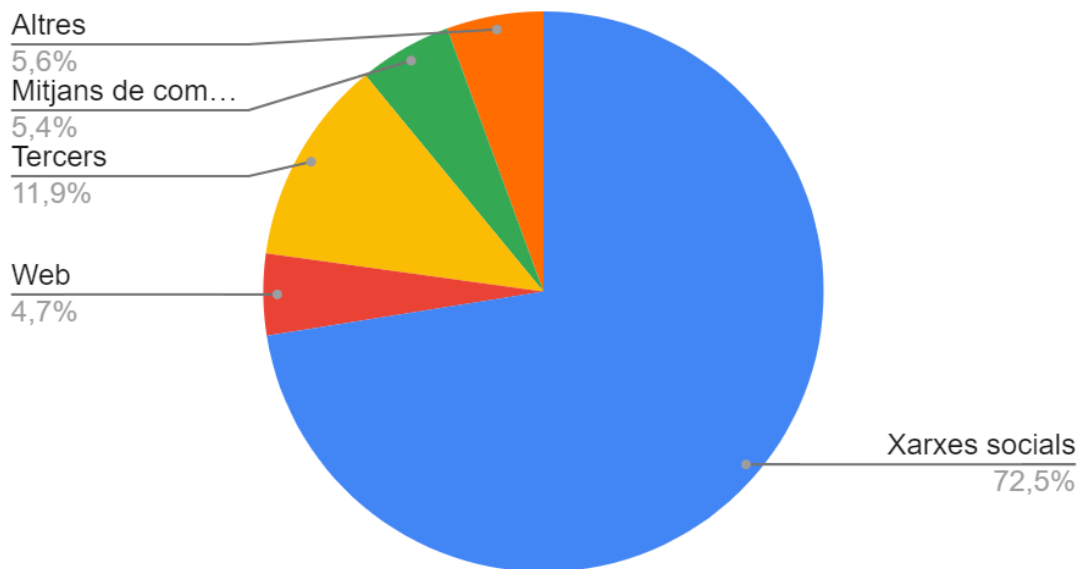

Valoració del procés de comunicació i difusió

Per on t'has assabentat d'aquesta enquesta?	
Mitjà	Total
Mitjançant les xarxes socials de l'Ajuntament o membre de govern	324
Mitjançant la web de l'Ajuntament	21
He rebut l'enquesta d'una persona coneguda	53
Pels mitjans de comunicació locals	24
Altres	25
Total	447

Mitjans de recepció de l'enquesta

Per on t'has assabentat de les activitats de Nadal?	
Mitjà	Total
Per les xarxes socials de l'Ajuntament o membres de govern	269
Per la web de l'Ajuntament	19
Pel programa de mà	96
Pels mitjans de comunicació locals	25
Altres	28
Total	437